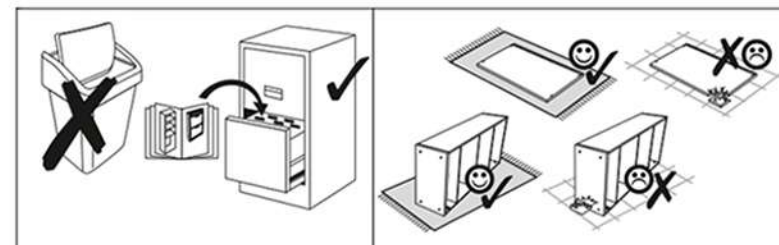

AIRON 2D1W1S

KODA	DIMENZIJE				PAKET
001	1502	360	16/32	1	2/4
002	1502	360	16/32	1	2/4
003	856	362	22	1	1/4
004	1426	314	16	1	2/4
005	788	334	16	1	1/4
006	572	390	16	2	1/4
007	386	314	16	2	1/4
008	386	284	16	1	2/4
010	788	60	16	1	1/4
016	1445	402	3	1	2/4
017	817	402	3	1	1/4
018	628	402	3	1	1/4
022	1393	390	16	1	3/4
028	385	295	5	3	4/4
029	788	60	30	1	2/4
030	386	60	30	2	2/4
031	390	173	16	1	2/4
032	330	100	16	1	2/4
033	300	100	16	1	2/4
034	300	100	16	1	2/4
039	348	302	3	1	1/4
DODATKI					1/4