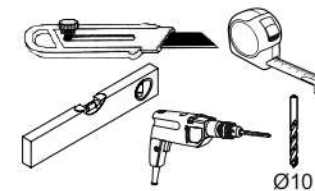

AIRON 2D1W1S

KODA	DIMENZIJE				PAKET
001	1502	360	16/32	1	2/4
002	1502	360	16/32	1	2/4
003	856	362	22	1	1/4
004	1426	314	16	1	2/4
005	788	334	16	1	1/4
006	572	390	16	2	1/4
007	386	314	16	2	1/4
008	386	284	16	1	2/4
010	788	60	16	1	1/4
016	1445	402	3	1	2/4
017	817	402	3	1	1/4
018	628	402	3	1	1/4
022	1393	390	16	1	3/4
028	385	295	5	3	4/4
029	788	60	30	1	2/4
030	386	60	30	2	2/4
031	390	173	16	1	2/4
032	330	100	16	1	2/4
033	300	100	16	1	2/4
034	300	100	16	1	2/4
039	348	302	3	1	1/4
DODATKI					1/4

x4 e1 Ø 7x50mm 	x16 r1 Ø 15x12mm 	x16 r16 	x8 s2 
x36 f1 Ø 8x30mm 	x7 a143 	x7 b119 	x46 p25 Ø 3,5x16mm 
x10 l2 	x8 n260 	x8 d1 Ø 5x17 mm 	x12 d3 Ø 5x17 mm 
x1 f3 Ø 10x50 mm 	x1 n14 	x1 p17 Ø 6x60 mm 	x4 s4 
x1 L300 	x4 c412.030 	x8 p42 Ø 3,5x25mm 	x5 k1 
x1 z1 			