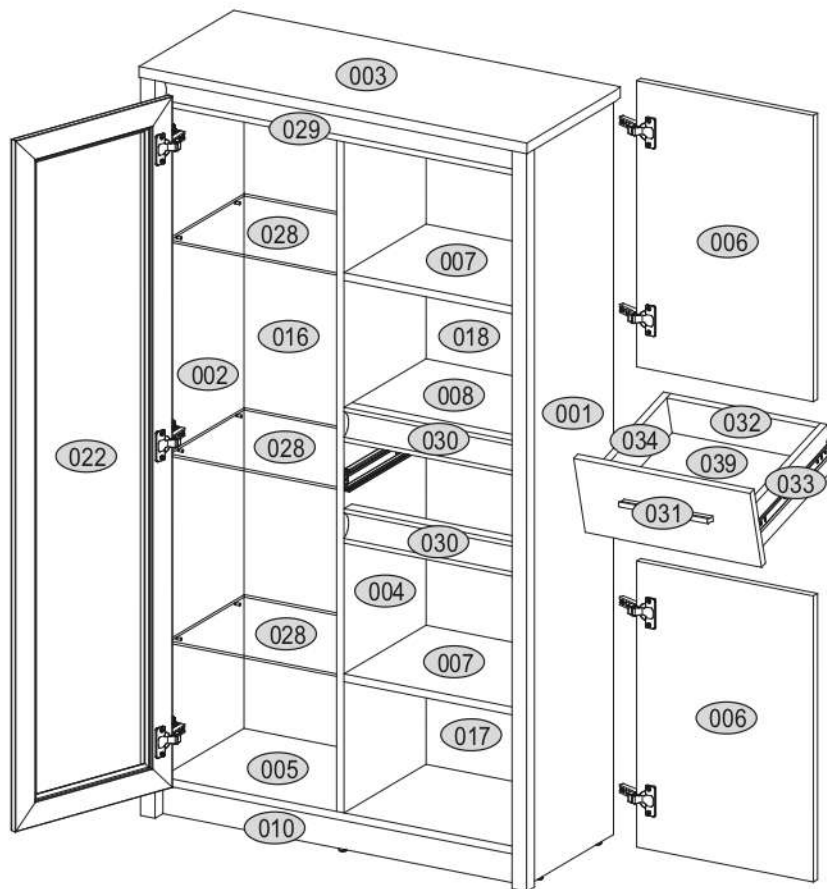

AIRON 2D1W1S

KODA	DIMENZIJE				PAKET
001	1502	360	16/32	1	2/4
002	1502	360	16/32	1	2/4
003	856	362	22	1	1/4
004	1426	314	16	1	2/4
005	788	334	16	1	1/4
006	572	390	16	2	1/4
007	386	314	16	2	1/4
008	386	284	16	1	2/4
010	788	60	16	1	1/4
016	1445	402	3	1	2/4
017	817	402	3	1	1/4
018	628	402	3	1	1/4
022	1393	390	16	1	3/4
028	385	295	5	3	4/4
029	788	60	30	1	2/4
030	386	60	30	2	2/4
031	390	173	16	1	2/4
032	330	100	16	1	2/4
033	300	100	16	1	2/4
034	300	100	16	1	2/4
039	348	302	3	1	1/4
DODATKI					1/4

x4 e1 Ø 7x50mm 	x16 r1 Ø 15x12mm 	x16 r16 	x8 s2 
x36 f1 Ø 8x30mm 	x7 a143 	x7 b119 	x46 p25 Ø 3,5x16mm 
x10 l2 	x8 n260 	x8 d1 Ø 5x17 mm 	x12 d3 Ø 5x17 mm 
x1 f3 Ø 10x50 mm 	x1 n14 	x1 p17 Ø 6x60 mm 	x4 s4 
x1 L300 	x4 c412.030 	x8 p42 Ø 3,5x25mm 	x5 k1 
x1 z1 			

1

2

3

4

5

6

7

8

9

10

11

12

13

14

15