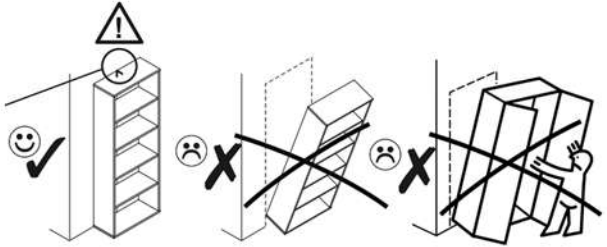

AIRON 2D1W1S

KODA	DIMENZIJE				PAKET
001	1502	360	16/32	1	2/4
002	1502	360	16/32	1	2/4
003	856	362	22	1	1/4
004	1426	314	16	1	2/4
005	788	334	16	1	1/4
006	572	390	16	2	1/4
007	386	314	16	2	1/4
008	386	284	16	1	2/4
010	788	60	16	1	1/4
016	1445	402	3	1	2/4
017	817	402	3	1	1/4
018	628	402	3	1	1/4
022	1393	390	16	1	3/4
028	385	295	5	3	4/4
029	788	60	30	1	2/4
030	386	60	30	2	2/4
031	390	173	16	1	2/4
032	330	100	16	1	2/4
033	300	100	16	1	2/4
034	300	100	16	1	2/4
039	348	302	3	1	1/4
DODATKI					1/4

POZOR! Pohoštvo trajno pritrдите na steno, da preprečite tveganje, da se prevrne. V paketu ni pritrđilnih vijakov, saj je treba način pritrđitve ustrezno izbrati glede na vrsto stene. Izberite način, ki je ustrezen za vašo steno.