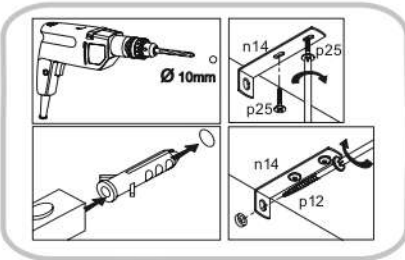

x4 e1 Ø 7x50mm 	x16 r1 Ø 15x12mm 	x16 r16 	x8 s2
x36 f1 Ø 8x30mm 	x7 a143 	x7 b119 	x46 p25 Ø 3,5x16mm
x10 l2 	x8 n260 	x8 d1 Ø 5x17 mm 	x12 d3 Ø 5x17 mm
x1 f3 Ø 10x50 mm 	x1 n14 	x1 p17 Ø 6x60 mm 	x4 s4
x1 L300 	x4 c412.030 	x8 p42 Ø 3,5x25mm 	x5 k1
x1 z1 			

POZOR! Pohoštvo trajno pritrдите na steno, da preprečite tveganje, da se prevrne. V paketu ni pritrđilnih vijakov, saj je treba način pritrđitve ustrezno izbrati glede na vrsto stene. Izberite način, ki je ustrezen za vašo steno.