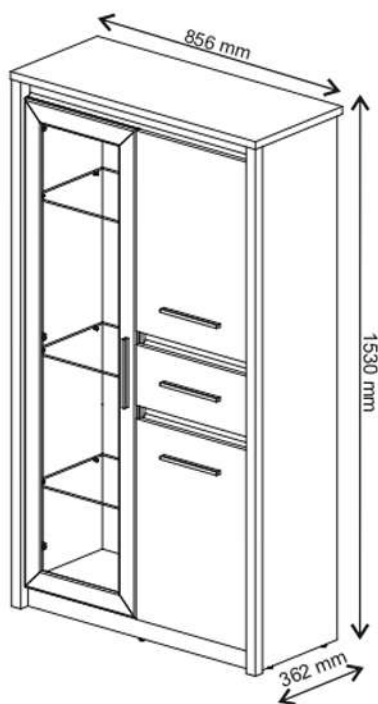

AIRON 2D1W1S

KODA	DIMENZIJE				PAKET
001	1502	360	16/32	1	2/4
002	1502	360	16/32	1	2/4
003	856	362	22	1	1/4
004	1426	314	16	1	2/4
005	788	334	16	1	1/4
006	572	390	16	2	1/4
007	386	314	16	2	1/4
008	386	284	16	1	2/4
010	788	60	16	1	1/4
016	1445	402	3	1	2/4
017	817	402	3	1	1/4
018	628	402	3	1	1/4
022	1393	390	16	1	3/4
028	385	295	5	3	4/4
029	788	60	30	1	2/4
030	386	60	30	2	2/4
031	390	173	16	1	2/4
032	330	100	16	1	2/4
033	300	100	16	1	2/4
034	300	100	16	1	2/4
039	348	302	3	1	1/4
DODATKI					1/4

x4 e1 Ø 7x50mm 	x16 r1 Ø 15x12mm 	x16 r16 	x8 s2 
x36 f1 Ø 8x30mm 	x7 a143 	x7 b119 	x46 p25 Ø 3,5x16mm 
x10 l2 	x8 n260 	x8 d1 Ø 5x17 mm 	x12 d3 Ø 5x17 mm 
x1 f3 Ø 10x50 mm 	x1 n14 	x1 p17 Ø 6x60 mm 	x4 s4 
x1 L300 	x4 c412.030 	x8 p42 Ø 3,5x25mm 	x5 k1 
x1 z1 			