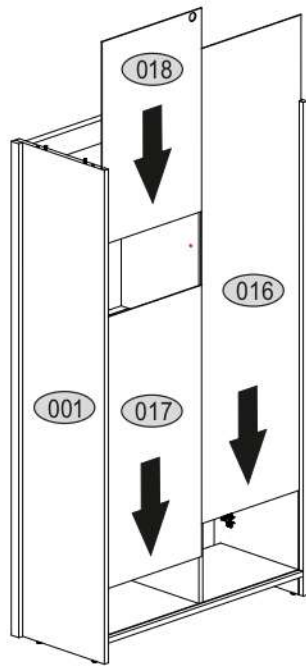

AIRON 2D1W1S

KODA	DIMENZIJE				PAKET
001	1502	360	16/32	1	2/4
002	1502	360	16/32	1	2/4
003	856	362	22	1	1/4
004	1426	314	16	1	2/4
005	788	334	16	1	1/4
006	572	390	16	2	1/4
007	386	314	16	2	1/4
008	386	284	16	1	2/4
010	788	60	16	1	1/4
016	1445	402	3	1	2/4
017	817	402	3	1	1/4
018	628	402	3	1	1/4
022	1393	390	16	1	3/4
028	385	295	5	3	4/4
029	788	60	30	1	2/4
030	386	60	30	2	2/4
031	390	173	16	1	2/4
032	330	100	16	1	2/4
033	300	100	16	1	2/4
034	300	100	16	1	2/4
039	348	302	3	1	1/4
DODATKI					1/4

x4 e1 Ø 7x50mm 	x16 r1 Ø 15x12mm 	x16 r16 	x8 s2 
x36 f1 Ø 8x30mm 	x7 a143 	x7 b119 	x46 p25 Ø 3,5x16mm 
x10 l2 	x8 n260 	x8 d1 Ø 5x17 mm 	x12 d3 Ø 5x17 mm 
x1 f3 Ø 10x50 mm 	x1 n14 	x1 p17 Ø 6x60 mm 	x4 s4 
x1 L300 	x4 c412.030 	x8 p42 Ø 3,5x25mm 	x5 k1 
x1 z1 			

1

2

3

4

5

6

7

8

9

10

11

12

13

14

15