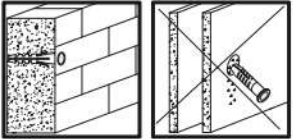

AIRON 2D1W1S

KODA	DIMENZIJE				PAKET
001	1502	360	16/32	1	2/4
002	1502	360	16/32	1	2/4
003	856	362	22	1	1/4
004	1426	314	16	1	2/4
005	788	334	16	1	1/4
006	572	390	16	2	1/4
007	386	314	16	2	1/4
008	386	284	16	1	2/4
010	788	60	16	1	1/4
016	1445	402	3	1	2/4
017	817	402	3	1	1/4
018	628	402	3	1	1/4
022	1393	390	16	1	3/4
028	385	295	5	3	4/4
029	788	60	30	1	2/4
030	386	60	30	2	2/4
031	390	173	16	1	2/4
032	330	100	16	1	2/4
033	300	100	16	1	2/4
034	300	100	16	1	2/4
039	348	302	3	1	1/4
DODATKI					1/4

x4 e1 Ø 7x50mm 	x16 r1 Ø 15x12mm 	x16 r16 	x8 s2 
x36 f1 Ø 8x30mm 	x7 a143 	x7 b119 	x46 p25 Ø 3,5x16mm 
x10 l2 	x8 n260 	x8 d1 Ø 5x17 mm 	x12 d3 Ø 5x17 mm 
x1 f3 Ø 10x50 mm 	x1 n14 	x1 p17 Ø 6x60 mm 	x4 s4 
x1 L300 	x4 c412.030 	x8 p42 Ø 3,5x25mm 	x5 k1 
x1 z1 			