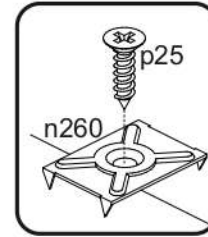

AIRON 2D1W1S

KODA	DIMENZIJE				PAKET
001	1502	360	16/32	1	2/4
002	1502	360	16/32	1	2/4
003	856	362	22	1	1/4
004	1426	314	16	1	2/4
005	788	334	16	1	1/4
006	572	390	16	2	1/4
007	386	314	16	2	1/4
008	386	284	16	1	2/4
010	788	60	16	1	1/4
016	1445	402	3	1	2/4
017	817	402	3	1	1/4
018	628	402	3	1	1/4
022	1393	390	16	1	3/4
028	385	295	5	3	4/4
029	788	60	30	1	2/4
030	386	60	30	2	2/4
031	390	173	16	1	2/4
032	330	100	16	1	2/4
033	300	100	16	1	2/4
034	300	100	16	1	2/4
039	348	302	3	1	1/4
DODATKI					1/4

1

2

3

4

5

6

7

8