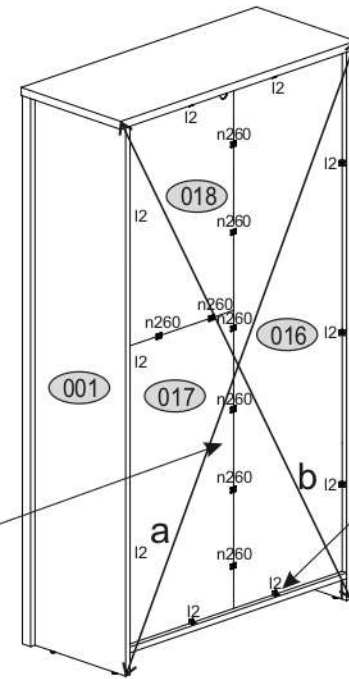

AIRON 2D1W1S

KODA	DIMENZIJE				PAKET
001	1502	360	16/32	1	2/4
002	1502	360	16/32	1	2/4
003	856	362	22	1	1/4
004	1426	314	16	1	2/4
005	788	334	16	1	1/4
006	572	390	16	2	1/4
007	386	314	16	2	1/4
008	386	284	16	1	2/4
010	788	60	16	1	1/4
016	1445	402	3	1	2/4
017	817	402	3	1	1/4
018	628	402	3	1	1/4
022	1393	390	16	1	3/4
028	385	295	5	3	4/4
029	788	60	30	1	2/4
030	386	60	30	2	2/4
031	390	173	16	1	2/4
032	330	100	16	1	2/4
033	300	100	16	1	2/4
034	300	100	16	1	2/4
039	348	302	3	1	1/4
DODATKI					1/4

x4 e1 Ø 7x50mm 	x16 r1 Ø 15x12mm 	x16 r16 	x8 s2 
x36 f1 Ø 8x30mm 	x7 a143 	x7 b119 	x46 p25 Ø 3,5x16mm 
x10 l2 	x8 n260 	x8 d1 Ø 5x17 mm 	x12 d3 Ø 5x17 mm 
x1 f3 Ø 10x50 mm 	x1 n14 	x1 p17 Ø 6x60 mm 	x4 s4 
x1 L300 	x4 c412.030 	x8 p42 Ø 3,5x25mm 	x5 k1 
x1 z1 			

1

2

3

4

5

6

7

8

9

10

11

12

13

14

15