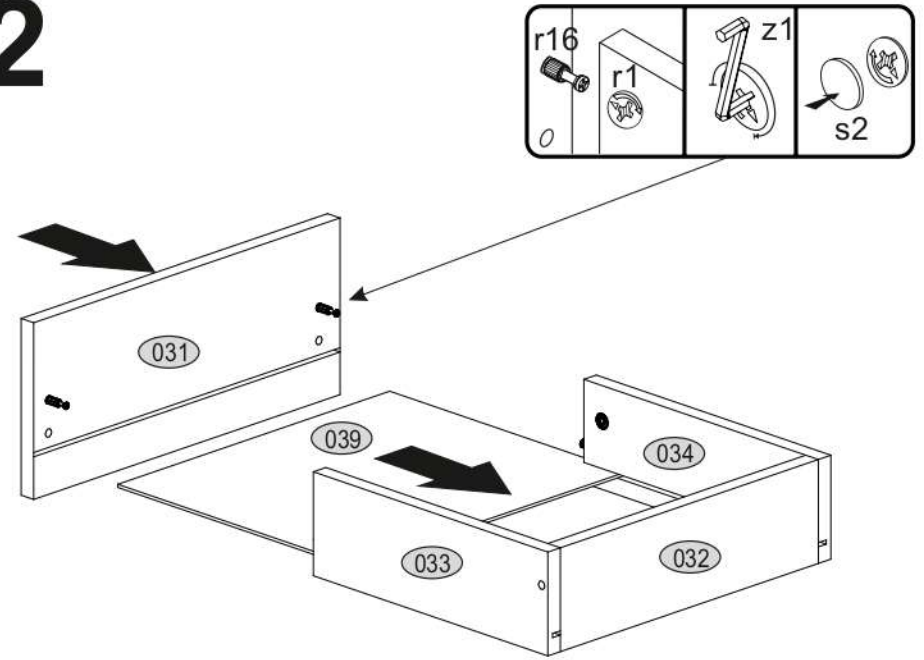

AIRON 2D1W1S

KODA	DIMENZIJE				PAKET
001	1502	360	16/32	1	2/4
002	1502	360	16/32	1	2/4
003	856	362	22	1	1/4
004	1426	314	16	1	2/4
005	788	334	16	1	1/4
006	572	390	16	2	1/4
007	386	314	16	2	1/4
008	386	284	16	1	2/4
010	788	60	16	1	1/4
016	1445	402	3	1	2/4
017	817	402	3	1	1/4
018	628	402	3	1	1/4
022	1393	390	16	1	3/4
028	385	295	5	3	4/4
029	788	60	30	1	2/4
030	386	60	30	2	2/4
031	390	173	16	1	2/4
032	330	100	16	1	2/4
033	300	100	16	1	2/4
034	300	100	16	1	2/4
039	348	302	3	1	1/4
DODATKI					1/4

9

10

11

12

13

14

15