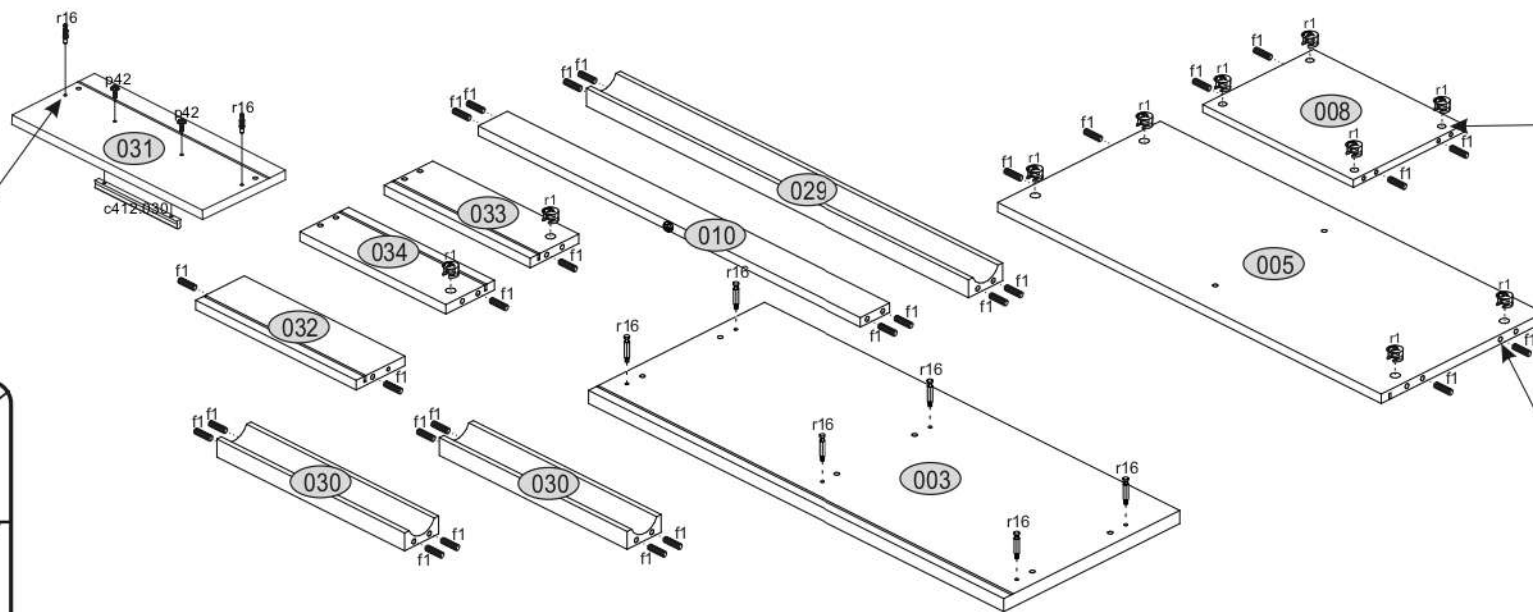

AIRON 2D1W1S

KODA	DIMENZIJE				PAKET
001	1502	360	16/32	1	2/4
002	1502	360	16/32	1	2/4
003	856	362	22	1	1/4
004	1426	314	16	1	2/4
005	788	334	16	1	1/4
006	572	390	16	2	1/4
007	386	314	16	2	1/4
008	386	284	16	1	2/4
010	788	60	16	1	1/4
016	1445	402	3	1	2/4
017	817	402	3	1	1/4
018	628	402	3	1	1/4
022	1393	390	16	1	3/4
028	385	295	5	3	4/4
029	788	60	30	1	2/4
030	386	60	30	2	2/4
031	390	173	16	1	2/4
032	330	100	16	1	2/4
033	300	100	16	1	2/4
034	300	100	16	1	2/4
039	348	302	3	1	1/4
DODATKI					1/4

x4 e1 Ø 7x50mm 	x16 r1 Ø 15x12mm 	x16 r16 	x8 s2 
x36 f1 Ø 8x30mm 	x7 a143 	x7 b119 	x46 p25 Ø 3,5x16mm 
x10 l2 	x8 n260 	x8 d1 Ø 5x17 mm 	x12 d3 Ø 5x17 mm 
x1 f3 Ø 10x50 mm 	x1 n14 	x1 p17 Ø 6x60 mm 	x4 s4 
x1 L300 	x4 c412.030 	x8 p42 Ø 3,5x25mm 	x5 k1 
x1 z1 			

POZOR! Pohoštvo trajno pritrдите na steno, da preprečite tveganje, da se prevrne. V paketu ni pritrđilnih vijakov, saj je treba način pritrđitve ustrezno izbrati glede na vrsto stene. Izberite način, ki je ustrezen za vašo steno.

1

2

3

4

5

6

7

8