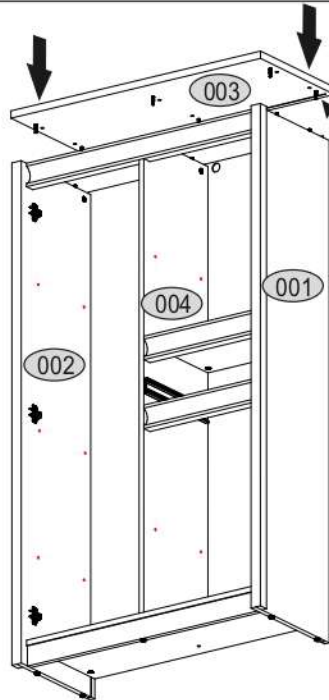

AIRON 2D1W1S

KODA	DIMENZIJE				PAKET
001	1502	360	16/32	1	2/4
002	1502	360	16/32	1	2/4
003	856	362	22	1	1/4
004	1426	314	16	1	2/4
005	788	334	16	1	1/4
006	572	390	16	2	1/4
007	386	314	16	2	1/4
008	386	284	16	1	2/4
010	788	60	16	1	1/4
016	1445	402	3	1	2/4
017	817	402	3	1	1/4
018	628	402	3	1	1/4
022	1393	390	16	1	3/4
028	385	295	5	3	4/4
029	788	60	30	1	2/4
030	386	60	30	2	2/4
031	390	173	16	1	2/4
032	330	100	16	1	2/4
033	300	100	16	1	2/4
034	300	100	16	1	2/4
039	348	302	3	1	1/4
DODATKI					1/4

1

2

3

4

5

6

7

8

9

10

11

12

13

14

15